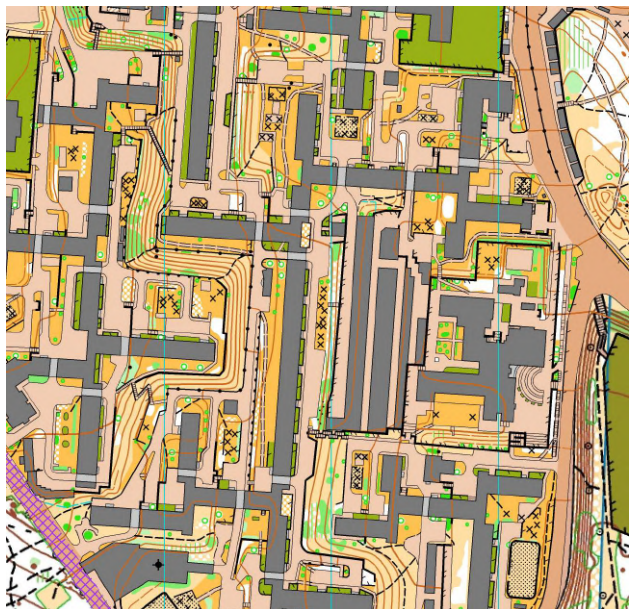

ОБРАЗЦЫ КАРТ

СИСТЕМА ОТМЕТКИ

Бесконтактная / контактная SportIdent.

Аренда контактного чипа - 50 рублей/день, бесконтактного 150 рублей/ день.
Оборудование КП стандартное (колы и триноги). Для предотвращения хищения станций отметки будут использоваться антивандальные тросы, в связи с этим отметка ЧИПами tCard, pCard не гарантируется на 100%.

ПЛАНИРУЕМЫЕ ПАРАМЕТРЫ ДИСТАНЦИИ

13.05.2026 Кросс-спринт.

Все группы - РВП 12-15 минут, масштаб карты 1:4000, сечение рельефа 2,5 метра. Стартовый интервал 1 минута.

14.05.2026 Кросс-спринт-общий старт.

Все группы - РВП 18-20 минут, масштаб карты 1:4000, сечение рельефа 2,5 метра. Стартовый интервал 1 минута.

16.05.2026 Кросс-эстафета-2 человека.

Мужчины/женщины - РВП 8-10 минут на один этап, масштаб карты 1:4000, сечение рельефа 2,5 метра. Старт общий.

Состоит из 6-ти этапов. Первый спортсмен проходит этапы 1, 3, 5, второй спортсмен проходит этапы 2, 4, 6.

16.05.2026 Кросс-многодневный (пролог).

Все группы - РВП 12-15 минут, масштаб карты 1:4000, сечение рельефа 2,5 метра. Стартовый интервал 1 минута.

Стартовые протоколы пролога и финала формируются личной жеребьевкой. Занятые места определяются по «суммарному принципу».

17.05.2026 Кросс-эстафета-4 человека.

Мужчины/женщины - РВП 12-14 минут на один этап, масштаб карты 1:4000, сечение рельефа 2,5 метра. Старт общий.

Этапы 1 и 2 проходят мужчины (либо женщины, если их более 2-х в эстафетной группе), этапы 3 и 4 проходят женщины.

17.05.2026 Кросс-многодневный (финал).

Все группы - РВП 12-15 минут, масштаб карты 1:4000, сечение рельефа 2,5 метра. Стартовый интервал 1 минута.