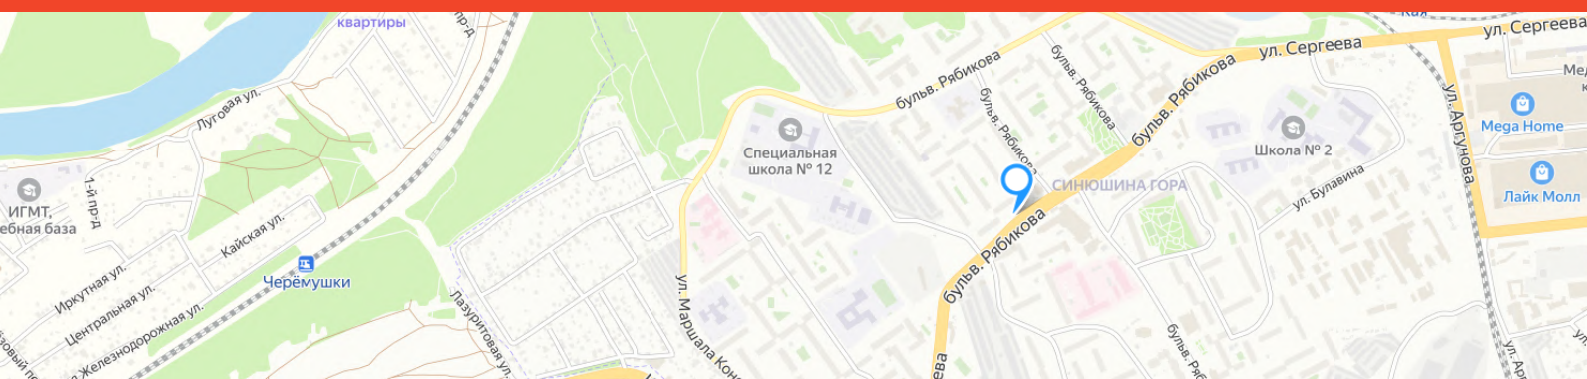

Понедельник, 18 мая

День отъезда

МЕСТА ПРОВЕДЕНИЯ

Комиссия по допуску участников состоится на базе Института БРИКС
Иркутского национального исследовательского технического университета
ул. Лермонтова 83а

12.05.2026 Модельная тренировка

Микрорайон "Синюшина гора", остановка "Бульвар Рябикова"

От места проведения комиссии по допуску можно добраться на автобусе №480

13.05.2026 Кросс-спринт

Место старта соревнований расположено на базе Юридического института ИГУ, ул.
Улан-баторская 10