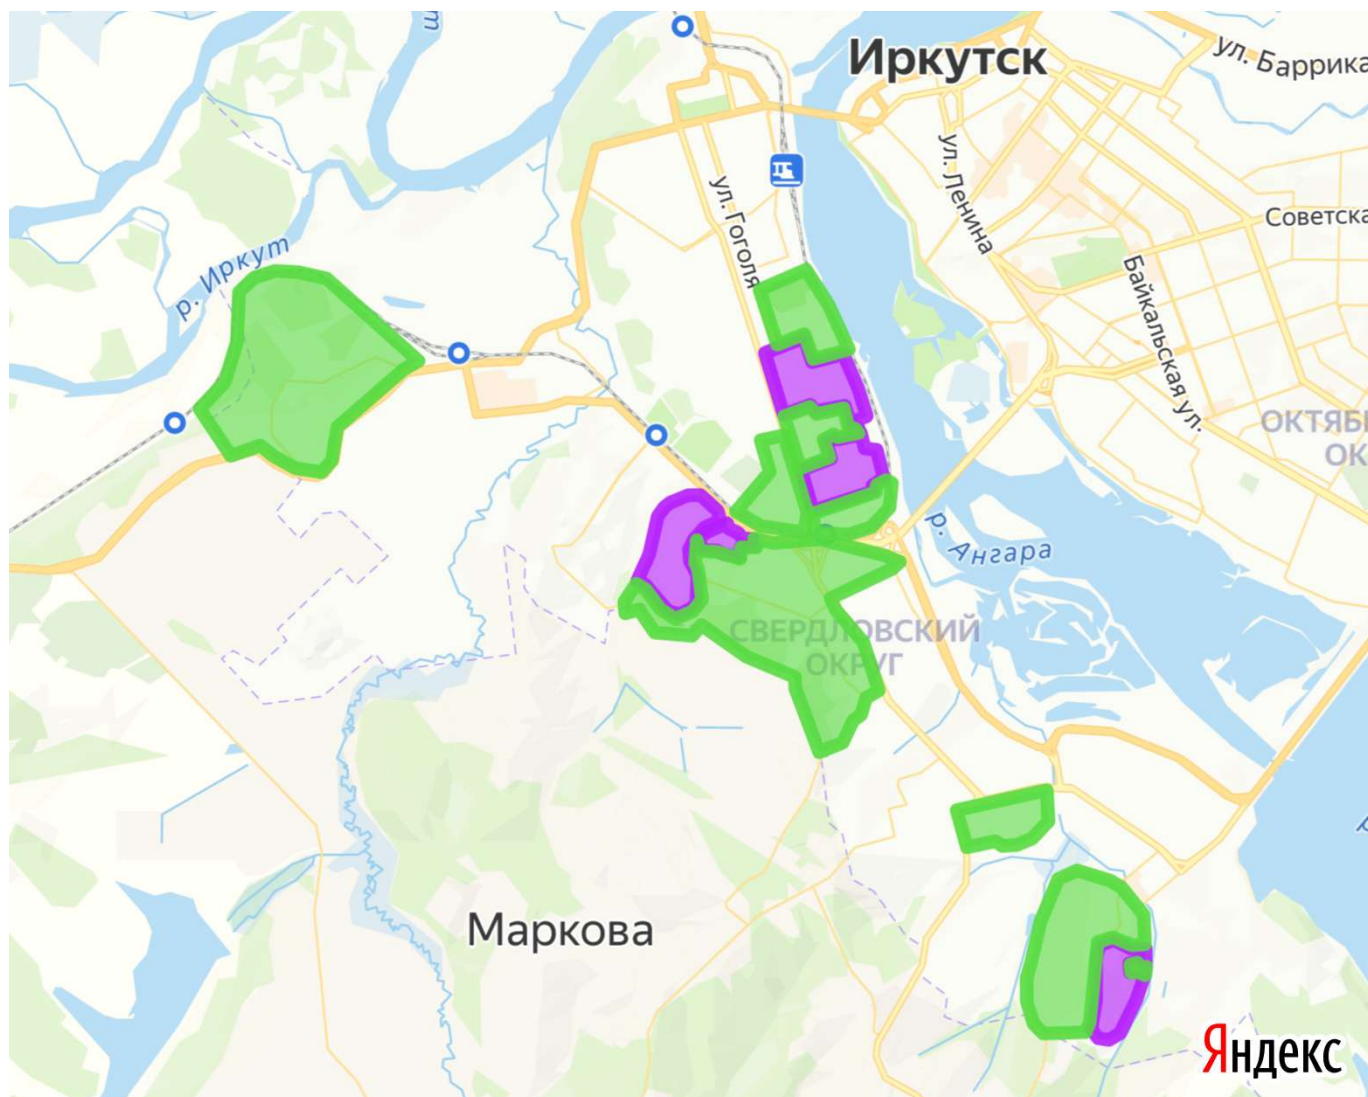

ЗАПРЕЩЕННЫЕ И РАЗРЕШЕННЫЕ ТЕРРИТОРИИ

ЗАПРЕЩЕННЫЕ И РАЗРЕШЕННЫЕ ТЕРРИТОРИИ

Участники соревнований могут провести тренировки на аналогичной местности Чемпионата России, по картам на которых проходили Всероссийские соревнования "Сила Сибири" с 2023 по 2025 год, по согласованию с организаторами.

ДО ВСТРЕЧИ НА СОРЕВНОВАНИЯХ!