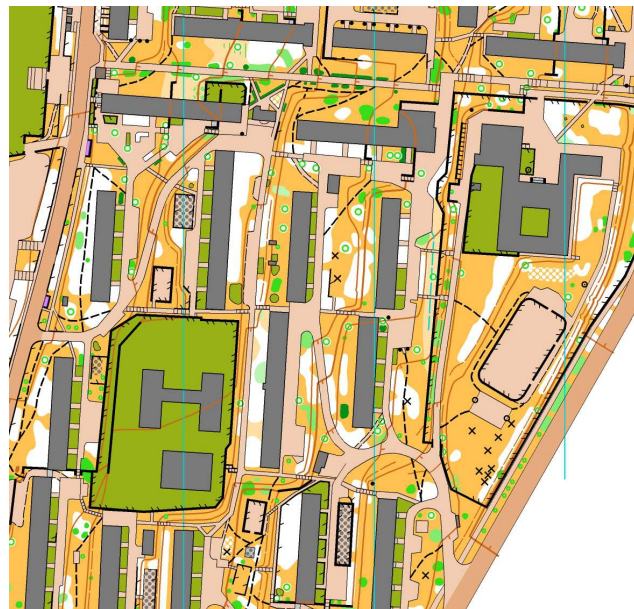

ОБРАЗЦЫ КАРТ

СИСТЕМА ОТМЕТКИ

Бесконтактная / контактная SportIdent.

Аренда контактного чипа - 50 рублей/день, бесконтактного 150 рублей/ день.
Оборудование КП стандартное (колы и триноги). Для предотвращения хищения станций отметки будут использоваться антивандальные тросы, в связи с этим отметка ЧИПами tCard, pCard не гарантируется на 100%.

ПЛАНИРУЕМЫЕ ПАРАМЕТРЫ ДИСТАНЦИИ

13.05.2026 Кросс-спринт.

Все группы - РВП 12-15 минут, масштаб карты 1:4000, сечение рельефа 2,5 метра. Стартовый интервал 1 минута.

14.05.2026 Кросс-спринт-общий старт.

Все группы - РВП 18-20 минут, масштаб карты 1:4000, сечение рельефа 2,5 метра. Стартовый интервал 1 минута.

16.05.2026 Кросс-эстафета-2 человека.

Мужчины/женщины - РВП 8-10 минут на один этап, масштаб карты 1:4000, сечение рельефа 2,5 метра. Старт общий.

Состоит из 6-ти этапов. Первый спортсмен проходит этапы 1, 3, 5, второй спортсмен проходит этапы 2, 4, 6.

16.05.2026 Кросс-многодневный (пролог).

Все группы - РВП 12-15 минут, масштаб карты 1:4000, сечение рельефа 2,5 метра. Стартовый интервал 1 минута.

Стартовые протоколы пролога и финала формируются личной жеребьевкой. Занятые места определяются по «суммарному принципу».

17.05.2026 Кросс-эстафета-4 человека.

Мужчины/женщины - РВП 12-14 минут на один этап, масштаб карты 1:4000, сечение рельефа 2,5 метра. Старт общий.

Этапы 1 и 2 проходят мужчины (либо женщины, если их более 2-х в эстафетной группе), этапы 3 и 4 проходят женщины.

17.05.2026 Кросс-многодневный (финал).

Все группы - РВП 12-15 минут, масштаб карты 1:4000, сечение рельефа 2,5 метра. Стартовый интервал 1 минута.