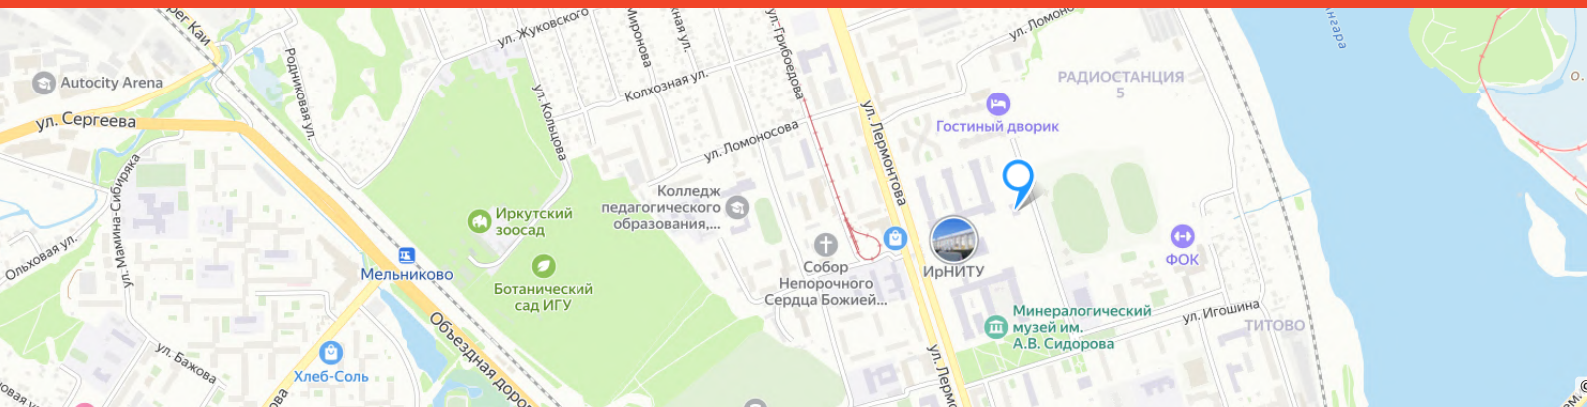

Понедельник, 18 мая

День отъезда

МЕСТА ПРОВЕДЕНИЯ

Комиссия по допуску участников состоится на базе Института БРИКС
Иркутского национального исследовательского технического университета
ул. Лермонтова 83а

12.05.2026 Модельная тренировка

Микрорайон "Синюшина гора", остановка "Бульвар Рябикова"

От места проведения комиссии по допуску можно добраться на автобусе №480

13.05.2026 Кросс-спринт

Место старта соревнований расположено на базе Юридического института ИГУ, ул.
Улан-баторская 10