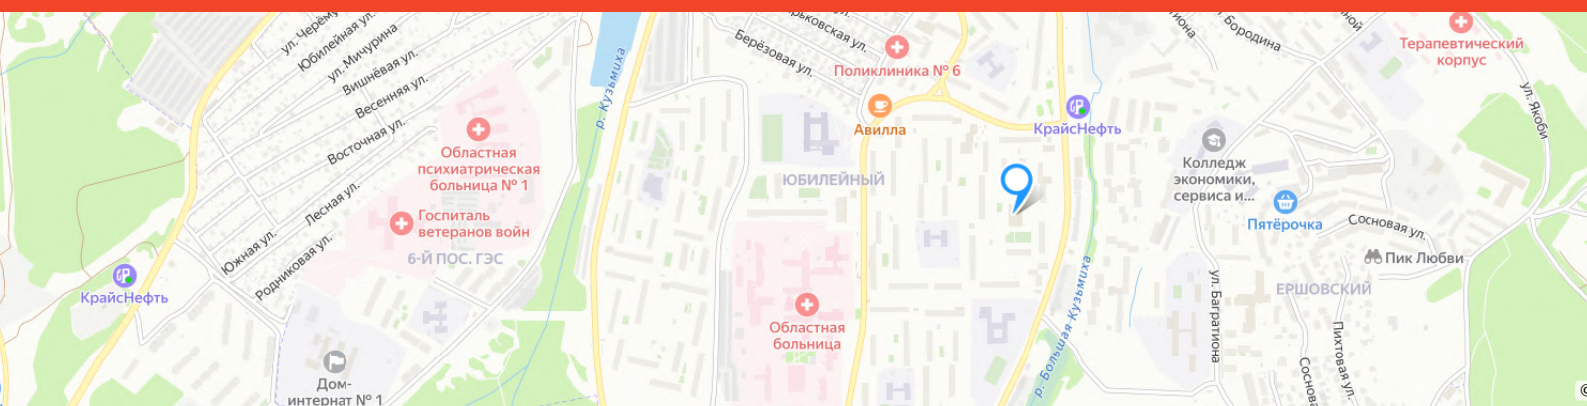

12.05.2026 Модельная тренировка

Микрорайон "Синюшина гора", остановка "Бульвар Рябикова"

От места проведения комиссии по допуску можно добраться на автобусе №480

13.05.2026 Кросс-спринт

Место старта соревнований расположено на базе Юридического института ИГУ, ул.
Улан-баторская 10

14.05.2026 Кросс-спринт-общий старт

Место старта соревнований расположено на ФОК "Юбилейный",
Юбилейный 49/1

15.05.2026 Официальная тренировка

Место старта расположено на базе ДЮСШ по горным лыжам,
мкр. Энергетиков, СОШ75, Академическая 5