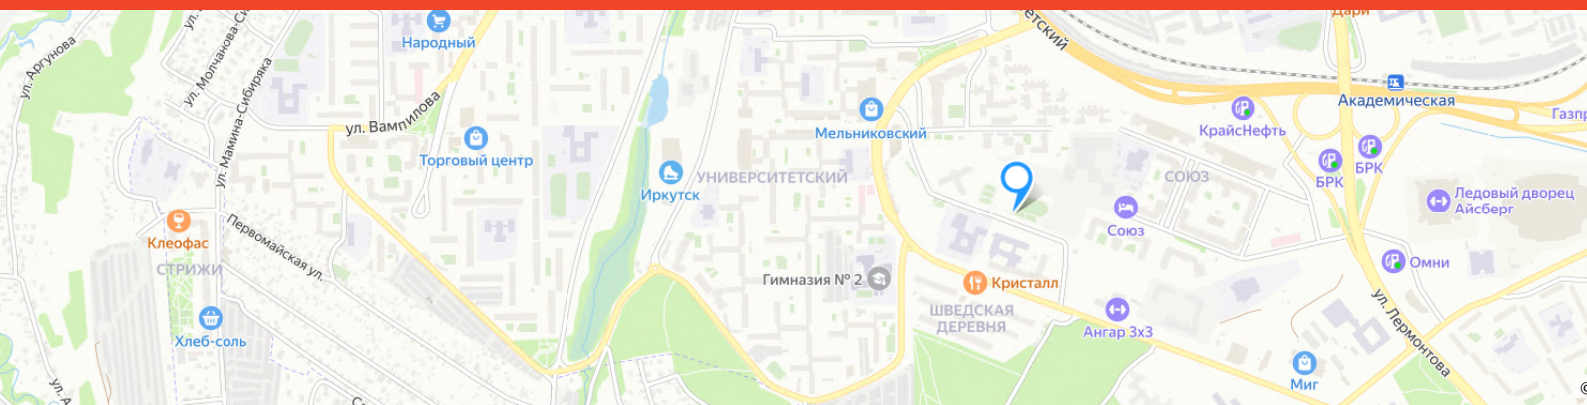

Понедельник, 18 мая

День отъезда

МЕСТА ПРОВЕДЕНИЯ

Комиссия по допуску участников состоится на базе Института БРИКС
Иркутского национального исследовательского технического университета
ул. Лермонтова 83а

12.05.2026 Модельная тренировка

Микрорайон "Синюшина гора", остановка "Бульвар Рябикова"

От места проведения комиссии по допуску можно добраться на автобусе №480

13.05.2026 Кросс-спринт

Место старта соревнований расположено на базе Юридического института ИГУ, ул.
Улан-баторская 10

14.05.2026 Кросс-спринт-общий старт

Место старта соревнований расположено на ФОК "Юбилейный",
Юбилейный 49/1

15.05.2026 Официальная тренировка

Место старта расположено на базе ДЮСШ по горным лыжам,
мкр. Энергетиков, СОШ75, Академическая 5