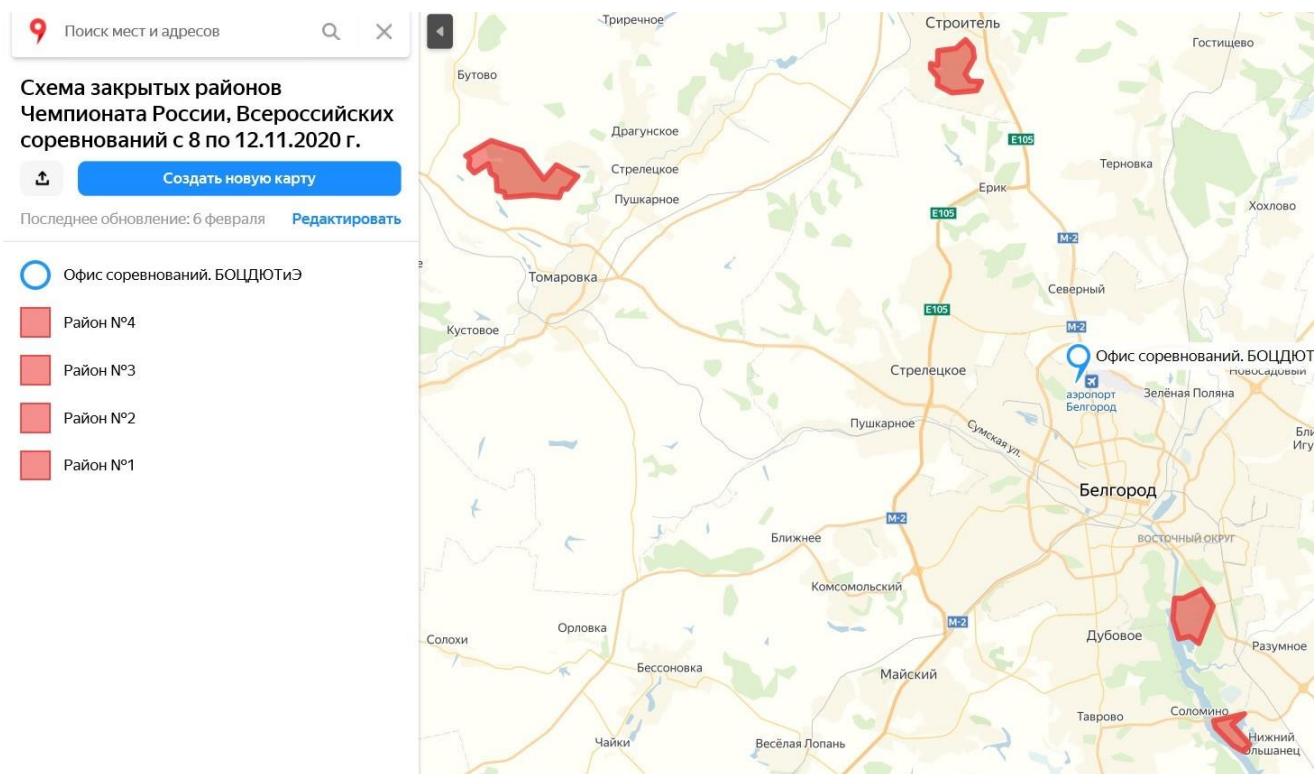

### Карта:

Подготовлена: март 2019 года, апрель, май 2020 г., А. Столяров, М. Замота.

Возможности для тренировок. Календарь спортивных мероприятий ФСО Белгородской области.

Схема

закрытых

районов:

<https://yandex.ru/maps/?um=constructor%3Ac64c0dc9205635a3e8980a276af4ac86dc852a354ca3f36ce37947c276c6a8d3&source=constructorLink>

Образцы старых карт районов соревнований;