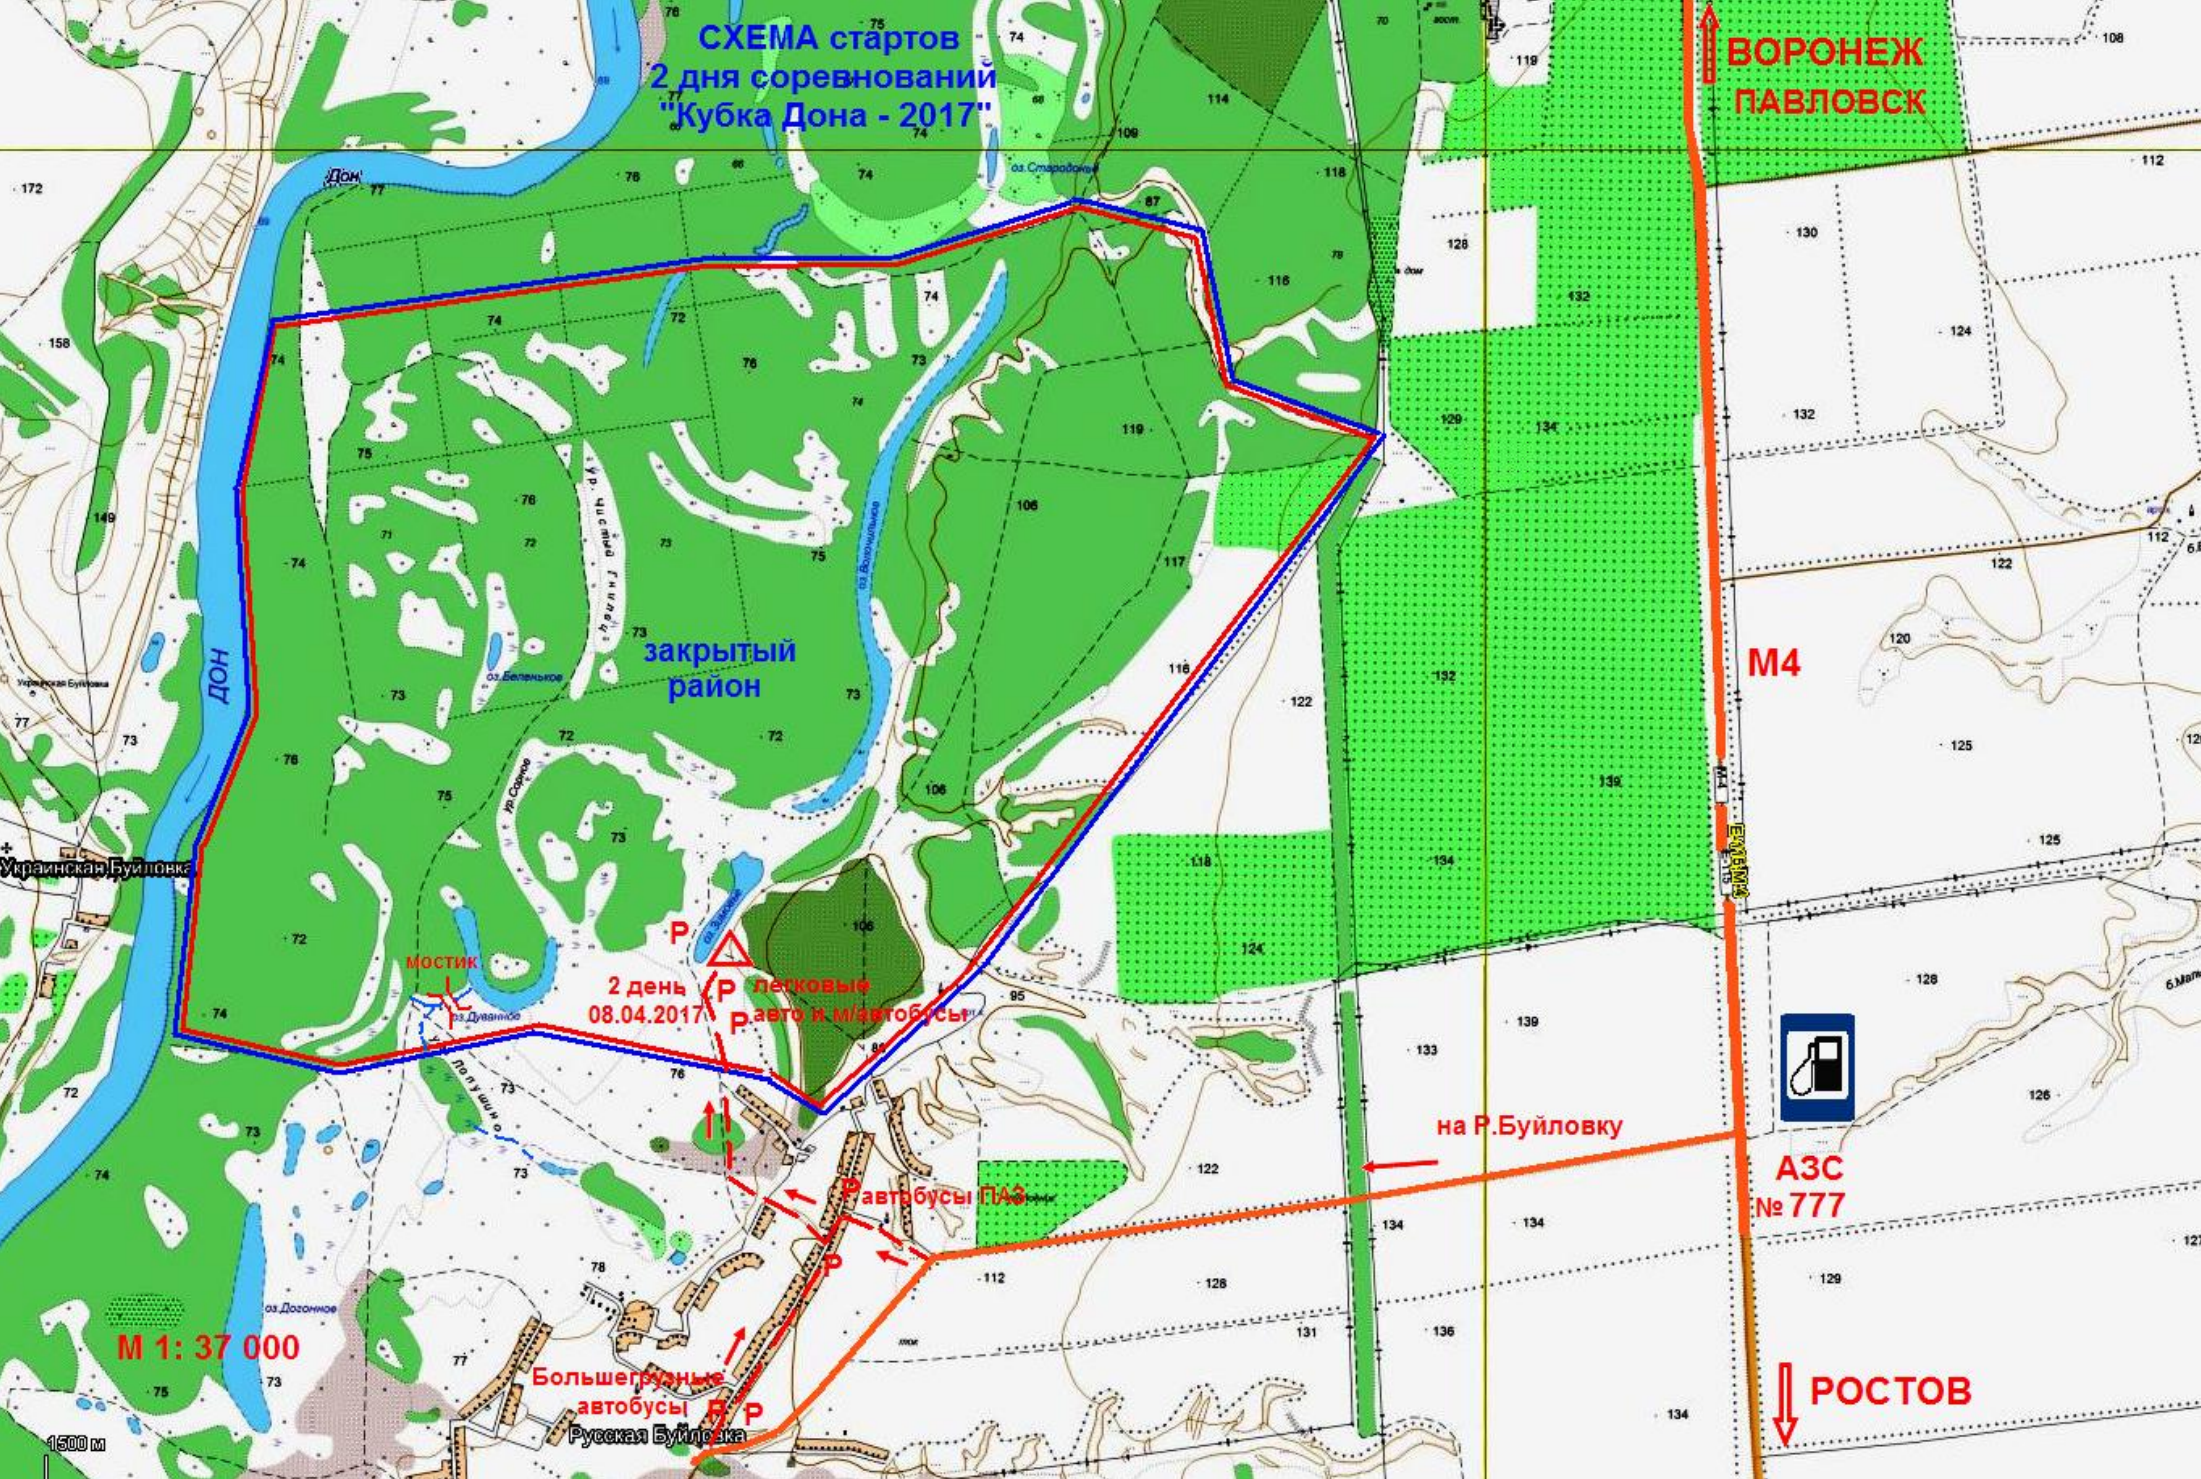

**СХЕМА стартов  
1 дня соревнований  
"Кубка Дона - 2017"**

**СХЕМА стартов**  
**2 дня соревнований**  
**"Кубка Дона - 2017"**

**БОРОНЕЖ**  
**ПАВЛОВСК**

**M4**

**закрытый район**

**2 день 08.04.2017**  
**Р легковые авто и м/автобусы**

Р автобусы ПАЗ

**ВОРОНЕЖ**

**СХЕМА стартов  
3 дня соревнований  
"Кубка Дона - 2017"**

**3 день  
09.04.2017**

**Березово**

**Р Р**

**Р Р**

**Хвощевый**

**Антиповка**

**Пески**

**Будучица**

**Безмяный**

**Советская улица**

**улица Юных Героев**

**Лосево**

**ПАВЛОВСК**

**Воронцовка-Новенький**

**М 1 : 75 000**