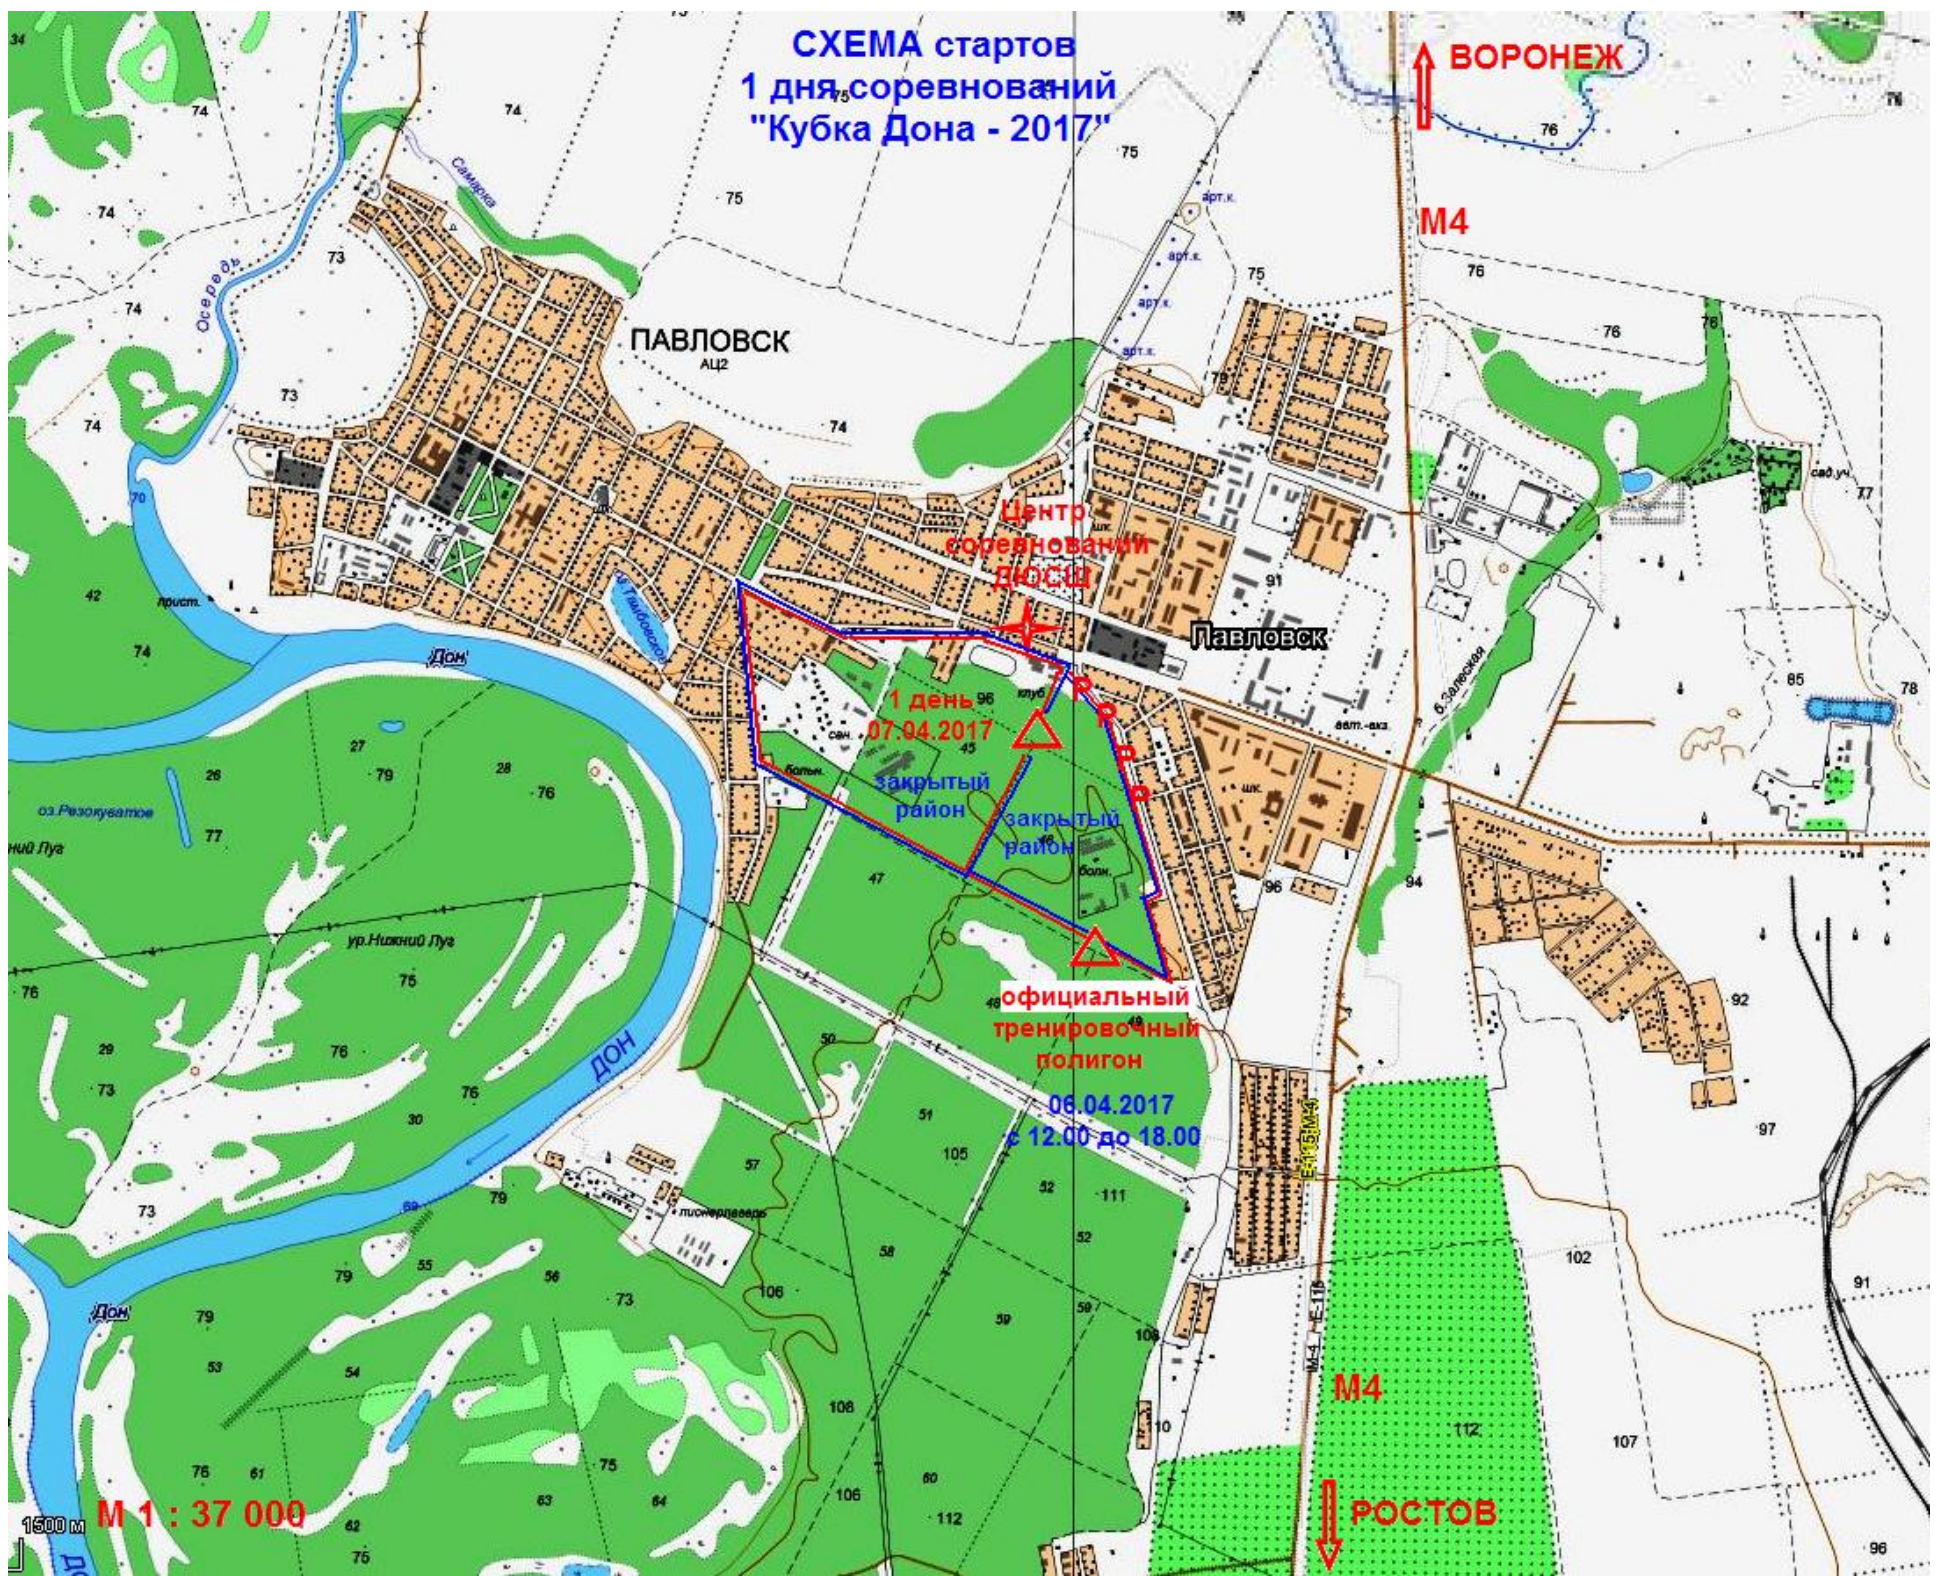

**СХЕМА стартов  
1 дня соревнований  
"Кубка Дона - 2017"**

**СХЕМА стартов**  
**2 дня соревнований**  
**"Кубка Дона - 2017"**

**БОРОНЕЖ**  
**ПАВЛОВСК**

**M4**

**закрытый район**

**2 день 08.04.2017**  
**Р легковые авто и м/автобусы**

Р автобусы ПАЗ

**ВОРОНЕЖ**

**СХЕМА стартов  
3 дня соревнований  
"Кубка Дона - 2017"**

**3 день  
09.04.2017**

**Березово**

**Р Р**

**Р Р**

**Хвощевый**

**Антиповка**

**Пески**

**Будучица**

**Безмяный**

**Советская улица**

**улица Юных Героев**

**Лосево**

**ПАВЛОВСК**

**Воронцовка-Новенький**

**М 1 : 75 000**